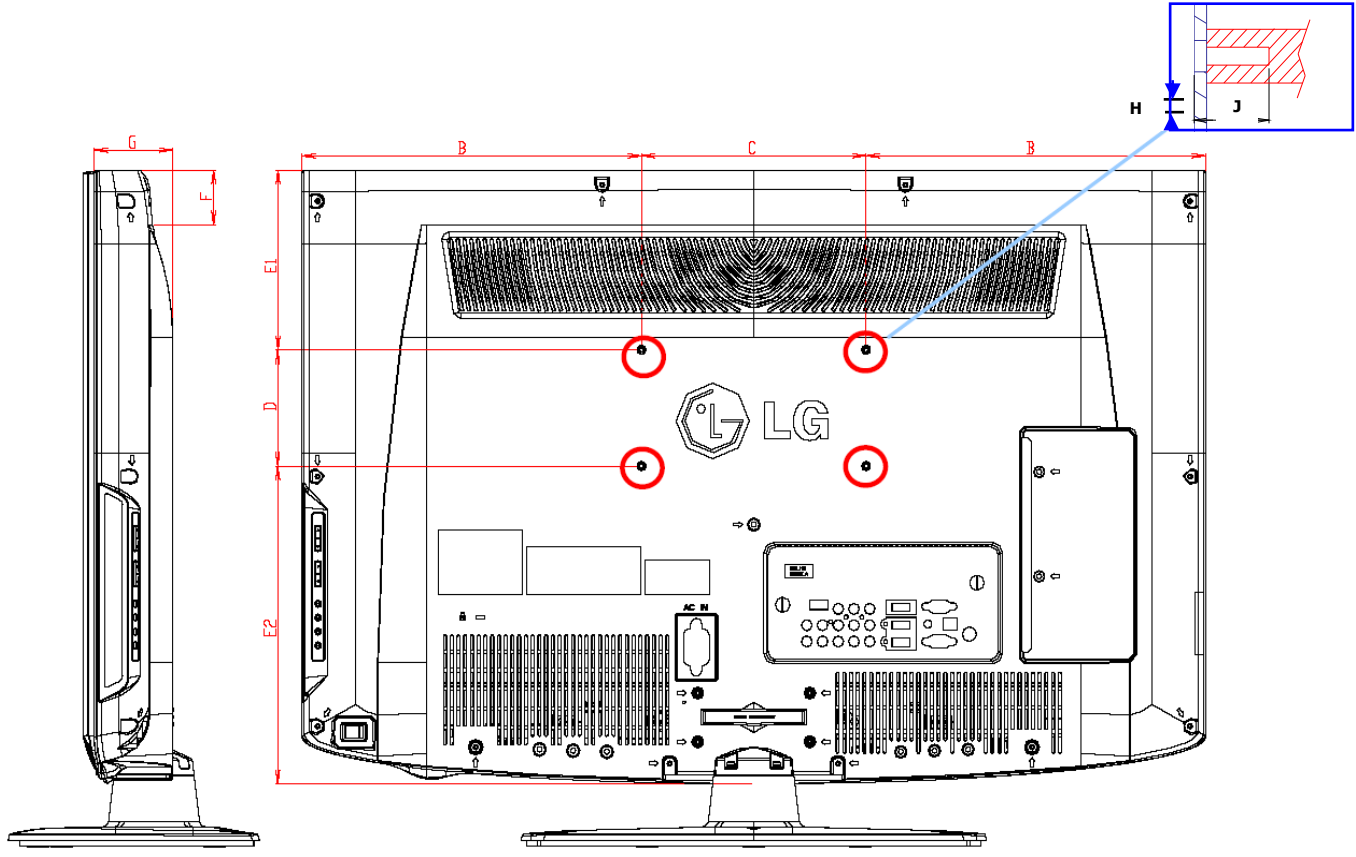

Axes	B	C	D	E1	E2	F	G	H	J
mm	302	200	100	155	274	47	70	M4	14,5

LG Electronics France
Paris Nord II - 117, avenue des Nations - BP 59372 Villepinte - 95942 ROISSY CDG CEDEX - Tél. : 01 49 89 89 49 - Fax : 01 49 89 88 69
Service clients : N°magique Vert 32 20 offre LG Pour plus d'informations : www.lge.com/fr
APPEL GRATUIT DEPUIS UN POSTE FIXE