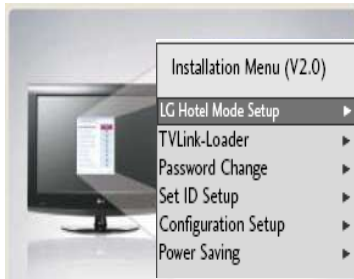

## Téléviseur LCD Mode Hôtel

### 32LH200H

**Spécialement conçue pour l'équipement hôtelier, la série LH200H allie richesse fonctionnelle, simplicité d'installation, confort d'utilisation, design noir laqué élégant :**

- Mode hôtel étendu compatible systèmes interactifs, horloge alarme réveil programmable,
- Duplication rapide des réglages à l'identique sur plusieurs postes par clé USB,
- Message d'accueil, sortie audio pour haut-parleur déporté en salle de bain,
- Compatibilité console RJP pour connexion PC, DVD, MP3 ...
- Fonction télécommande multicode