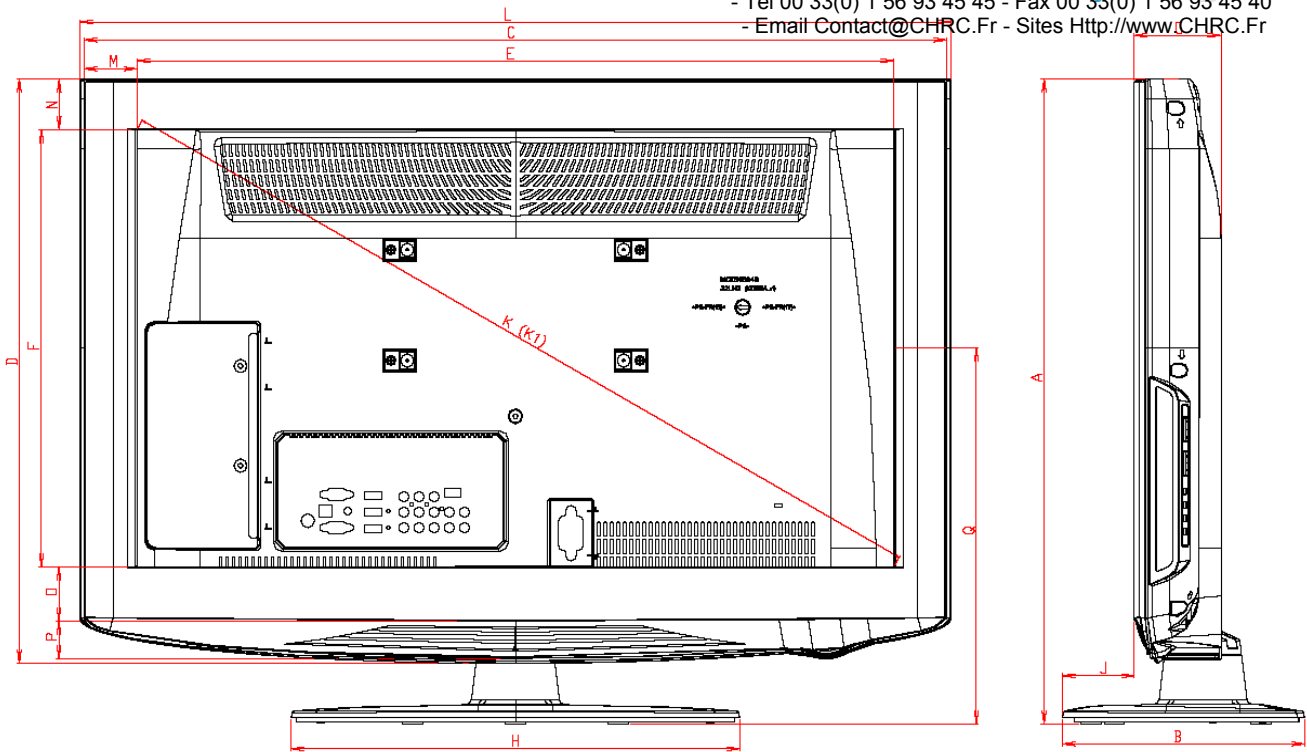

Dimensions totales

32LH2001

LG distribué par Les 12 Fabricants Réunis une Marque signée France de Qualité
- 2, rue Ernest Savart - Bp 134 - 93511 Montreuil Cedex - France
- Tel 00 33(0) 1 56 93 45 45 - Fax 00 33(0) 1 56 93 45 40
- Email Contact@CHRC.Fr - Sites Http://www.CHRC.Fr

Axes	A	B	C	D	E	F	G	H	J	K	K1	L	M	N	O	P	Q
mm	583	224	798	528	700	395	79,9	414	66	803	800	805	49	46	49	33,8	340