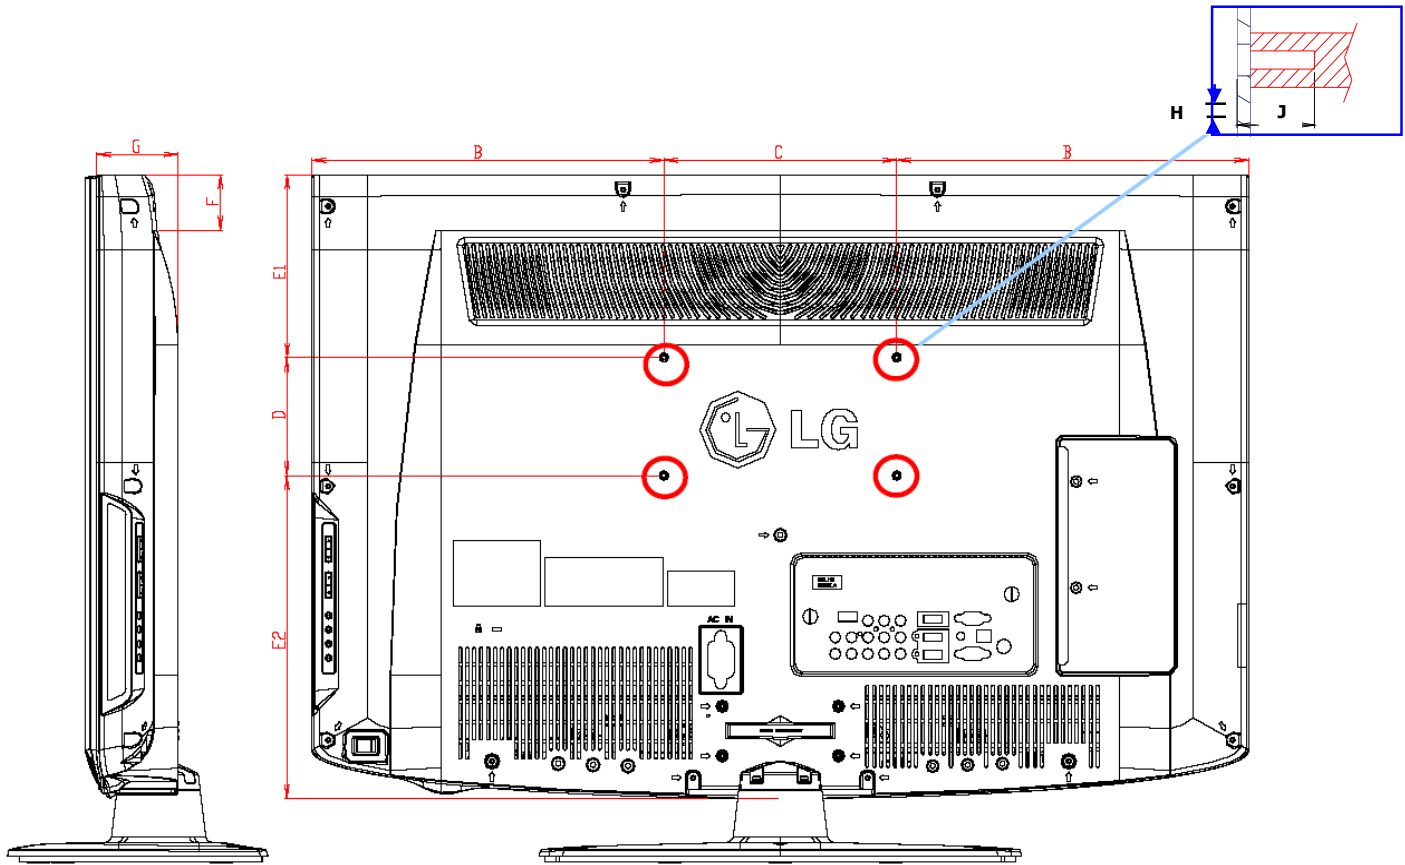

Axes	B	C	D	E1	E2	F	G	H	J
mm	302	200	100	155	274	47	70	M4	14,5

LG Electronics France
Paris Nord II - 117, avenue des Nations - BP 59372 Villepinte - 95942 ROISSY CDG CEDEX - Tél : 01 49 89 89 49 - Fax : 01 49 89 88 69
Service clients : N° magique Vert 32 20 Pour plus d'informations : www.lge.com/fr
APPEL GRATUIT DEPUIS UN POSTE FIXE