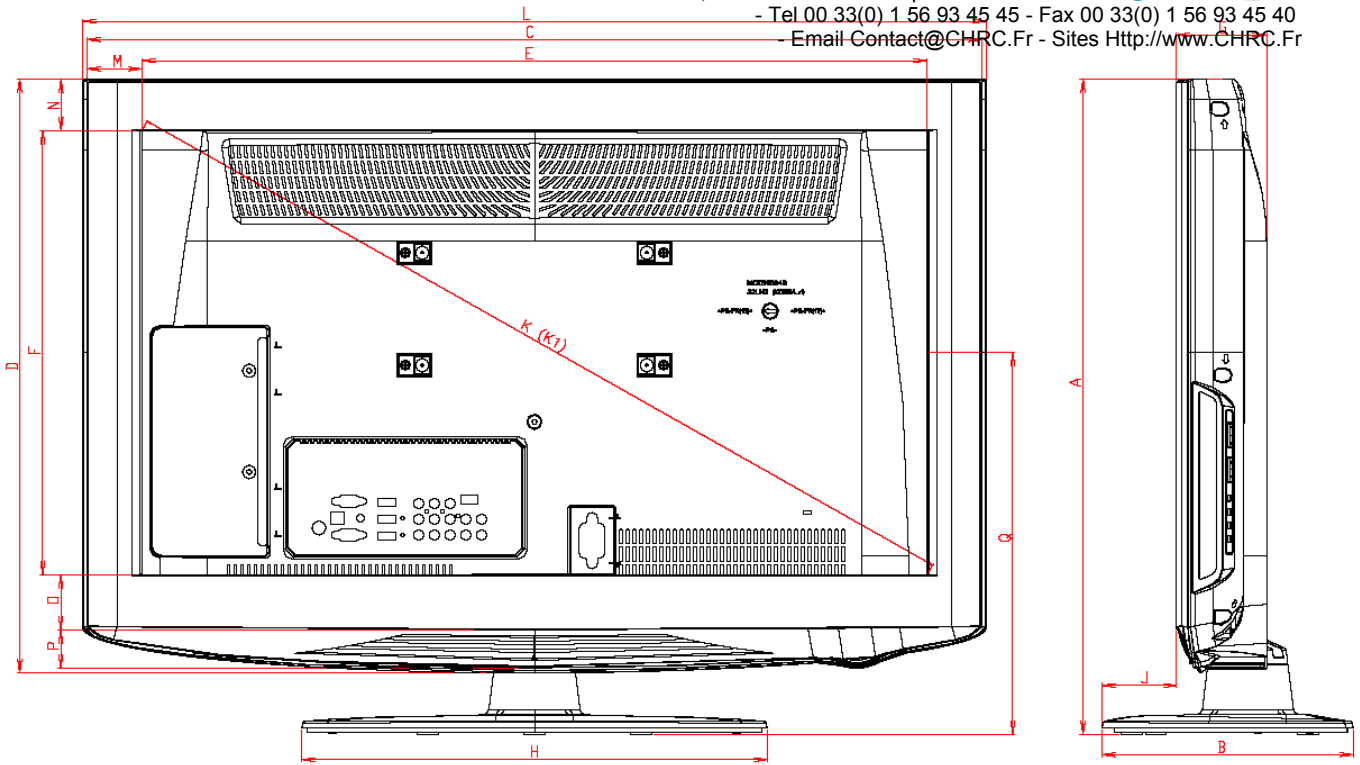

Dimensions totales

32LH250C

LGE distribué par Les 12 Fabricants Réunis une Marque signée France de Qualité
- 2, rue Ernest Savart - Bp 134 - 93511 Montreuil Cedex - France
- Tel 00 33(0) 1 56 93 45 45 - Fax 00 33(0) 1 56 93 45 40
- Email Contact@CHRC.Fr - Sites Htp://www.CHRC.Fr

Axes	A	B	C	D	E	F	G	H	J	K	K1	L	M	N	O	P	Q
mm	583	224	798	528	700	395	79,9	414	66	803	800	805	49	46	49	33,8	340