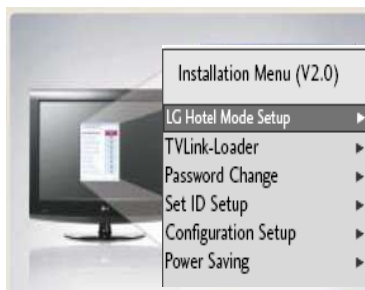

Téléviseur LCD Mode Hôtel

32LH250C

Spécialement conçue pour l'équipement hôtelier, la série LH250C allie richesse fonctionnelle, simplicité d'installation, confort d'utilisation, design noir laqué élégant :

- Mode hôtel simplifié, horloge alarme réveil programmable en façade.
- Duplication rapide des réglages à l'identique sur plusieurs postes par clé USB,
- Message d'accueil, sortie audio pour haut-parleur déporté en salle de bain,
- Compatibilité console RJP pour connexion PC, DVD, MP3 ...
- Fonction télécommande multicode

Mode Hôtel
Limitation du volume sonore, de l'accès aux réglages ...

Console RJP
Boîtier déporté de l'écran pour connexion PC, DVD, MP3 ... (en option)

Horloge réveil

Pied pivotant

Haut-parleurs invisibles