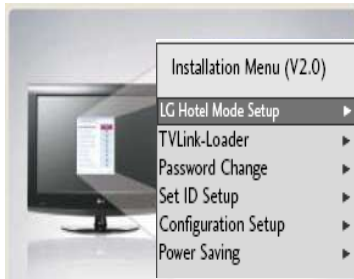

## Téléviseur LCD Mode Hôtel

### 37LH200H

**Spécialement conçue pour l'équipement hôtelier, la série LH200H allie richesse fonctionnelle, simplicité d'installation, confort d'utilisation, design noir laqué élégant :**

- Mode hôtel étendu compatible systèmes interactifs, horloge alarme réveil programmable,
- Duplication rapide des réglages à l'identique sur plusieurs postes par clé USB,
- Message d'accueil, sortie audio pour haut-parleur déporté en salle de bain,
- Compatibilité console RJP pour connexion PC, DVD, MP3 ...
- Fonction télécommande multicode