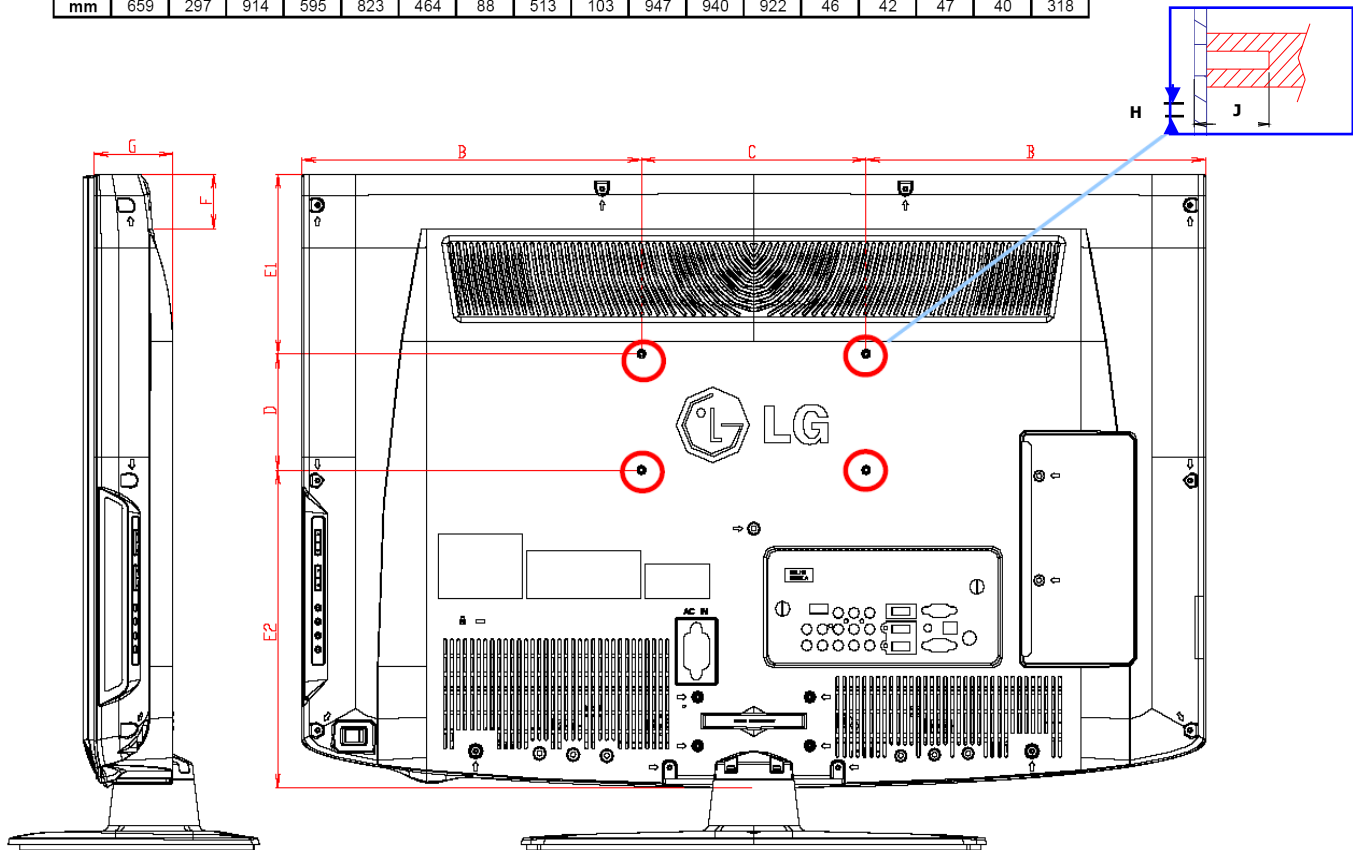

Axes	A	B	C	D	E	F	G	H	J	K	K1	L	M	N	O	P	Q
mm	659	297	914	595	823	464	88	513	103	947	940	922	46	42	47	40	318