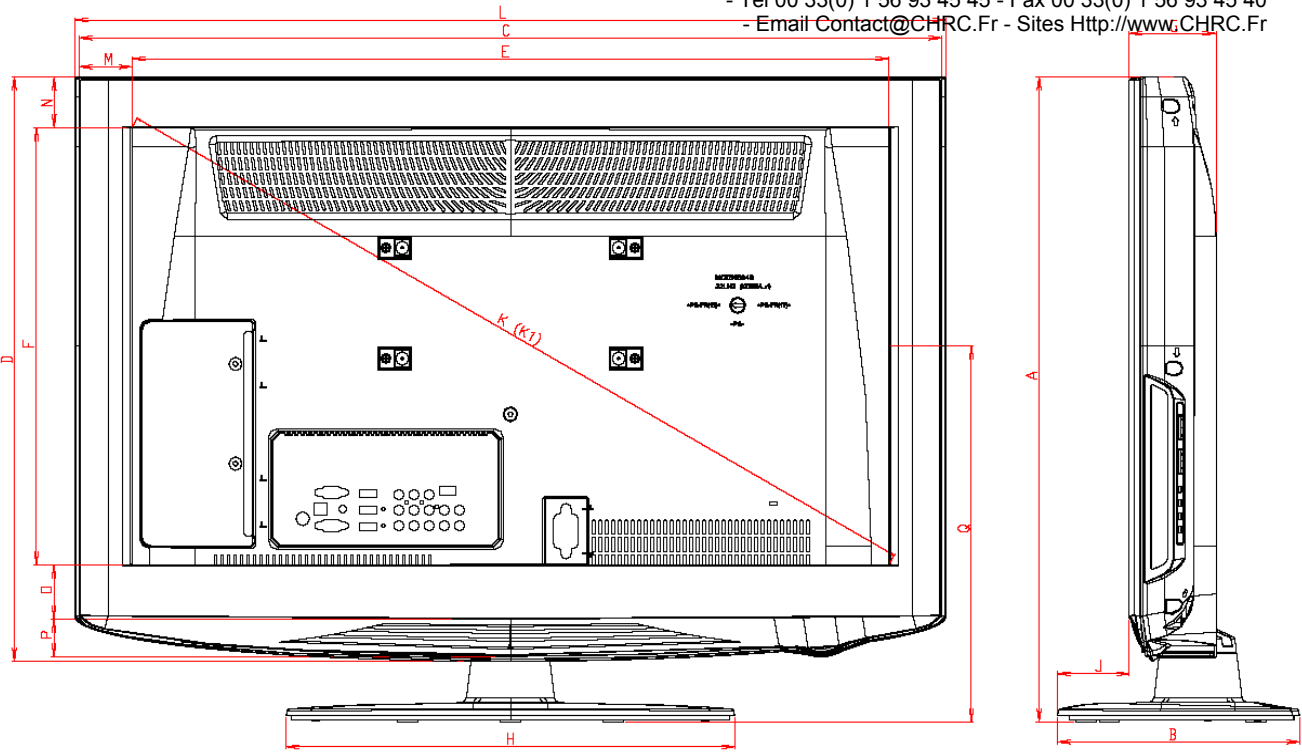

Dimensions totales

37LH200H

CE distribué par Les 12 Fabricants Réunis une Marque signée France de Qualité
- 2, rue Ernest Savart - Bp 134 - 93511 Montreuil Cedex - France
- Tel 00 33(0) 1 56 93 45 45 - Fax 00 33(0) 1 56 93 45 40
- Email Contact@CHRC.Fr - Sites Http://www.CHRC.Fr