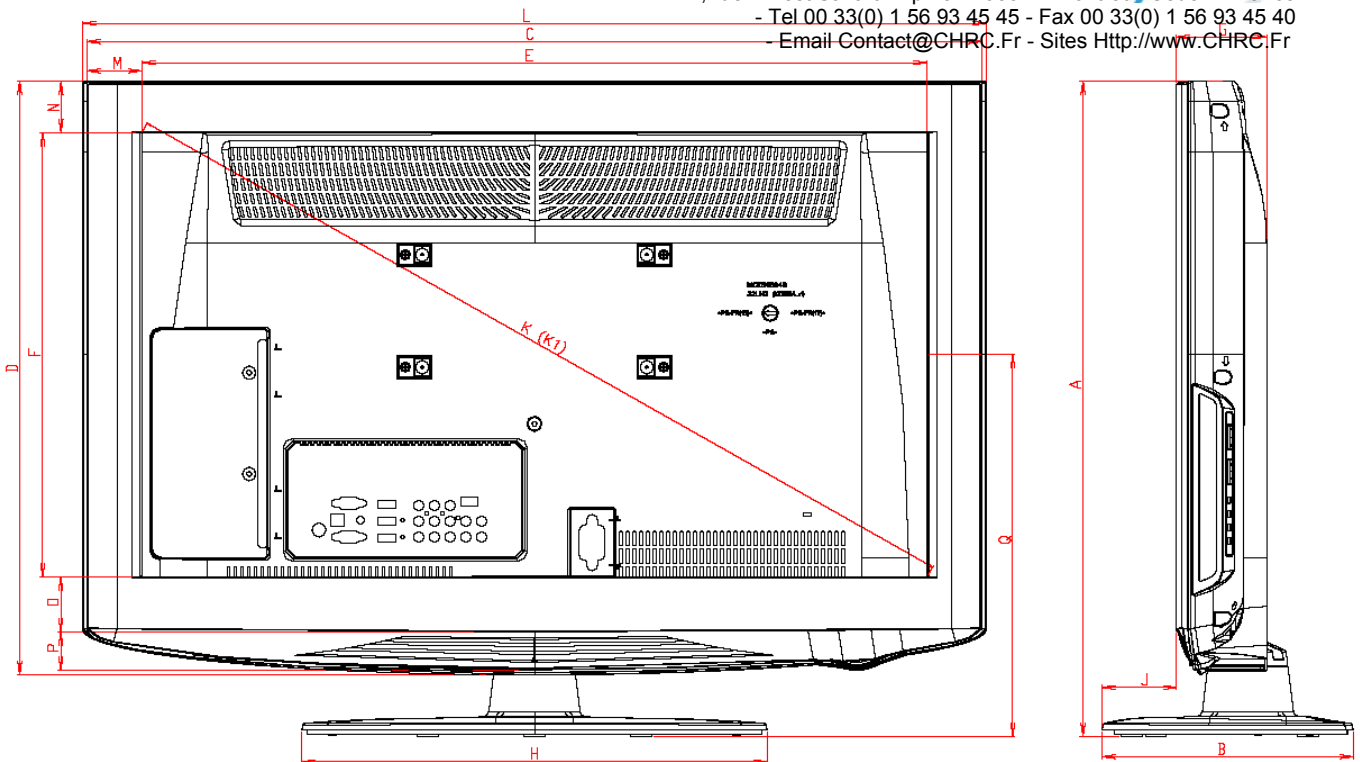

Dimensions totales

42LH250C

LGE distribué par Les 12 Fabricants Réunis une Marque signée France de Qualité
- 2, rue Ernest Savart - Bp 134 - 93511 Montreuil Cedex - France
- Tel 00 33(0) 1 56 93 45 45 - Fax 00 33(0) 1 56 93 45 40
- Email Contact@CHRC.Fr - Sites Http://www.CHRC.Fr

Axes	A	B	C	D	E	F	G	H	J	K	K1	L	M	N	O	P	Q
mm	715,4	297	1021	655	935	526,7	87,8	512,5	94,4	1078	1067	1028	45,9	43,4	44,2	39,2	413,3