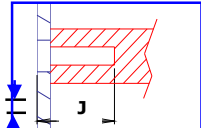

Axes	B	C	D	E1	E2	F	G	H	J
mm	413,9	200	200	224,8	232	46,7	63	M6	43