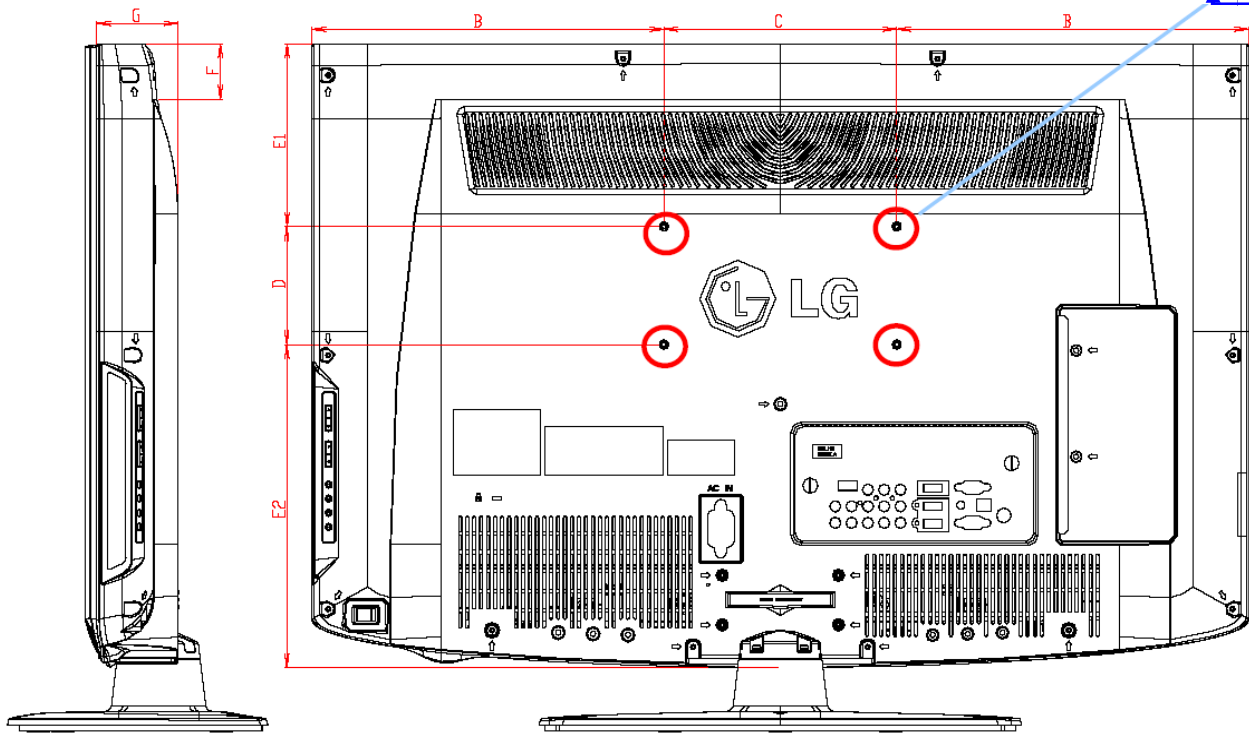

Axes	B	C	D	E1	E2	F	G	H	J
mm	413,9	200	200	224,8	232	46,7	63	M6	43

LG Electronics France
Paris Nord II - 117, avenue des Nations - BP 59372 Villepinte - 95942 ROISSY CDG CEDEX - Tél : 01 49 89 89 49 - Fax : 01 49 89 88 69
Service clients : N° magique Vert 32 20 Pour plus d'informations : www.lge.com/fr
APPEL GRATUIT DEPUIS UN POSTE FIXE