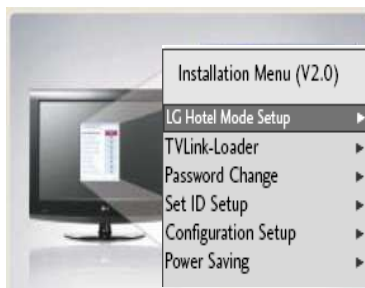

Téléviseur LCD Mode Hôtel

42LH250C

Spécialement conçue pour l'équipement hôtelier, la série LH250C allie richesse fonctionnelle, simplicité d'installation, confort d'utilisation, design noir laqué élégant :

- Mode hôtel simplifié, horloge alarme réveil programmable en façade.
- Duplication rapide des réglages à l'identique sur plusieurs postes par clé USB,
- Message d'accueil, sortie audio pour haut-parleur déporté en salle de bain,
- Compatibilité console RJP pour connexion PC, DVD, MP3 ...
- Fonction télécommande multicode

Mode Hôtel
Limitation du volume sonore, de l'accès aux réglages ...

Console RJP
Boîtier déporté de l'écran pour connexion PC, DVD, MP3 ... (en option)

Horloge réveil

Pied pivotant

Haut-parleurs invisibles