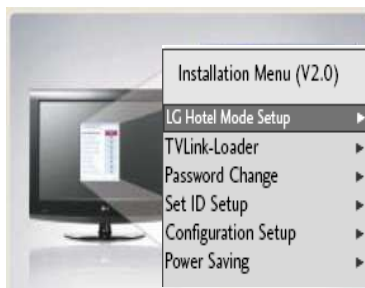

Téléviseur LCD Mode Hôtel

22LH250C

Spécialement conçue pour l'équipement hôtelier, la série LH250C allie richesse fonctionnelle, simplicité d'installation, confort d'utilisation, design noir laqué élégant :

- Mode hôtel simplifié, horloge alarme réveil programmable en façade.
- Duplication rapide des réglages à l'identique sur plusieurs postes par clé USB,
- Message d'accueil, sortie audio pour haut-parleur déporté en salle de bain,
- Compatibilité console RJP pour connexion PC, DVD, MP3 ...
- Fonction télécommande multicode

Mode Hôtel
Limitation du volume sonore, de l'accès aux réglages ...

Console RJP
Boîtier déporté de l'écran pour connexion PC, DVD, MP3 ... (en option)

Horloge réveil

Pied pivotant

Haut-parleurs invisibles