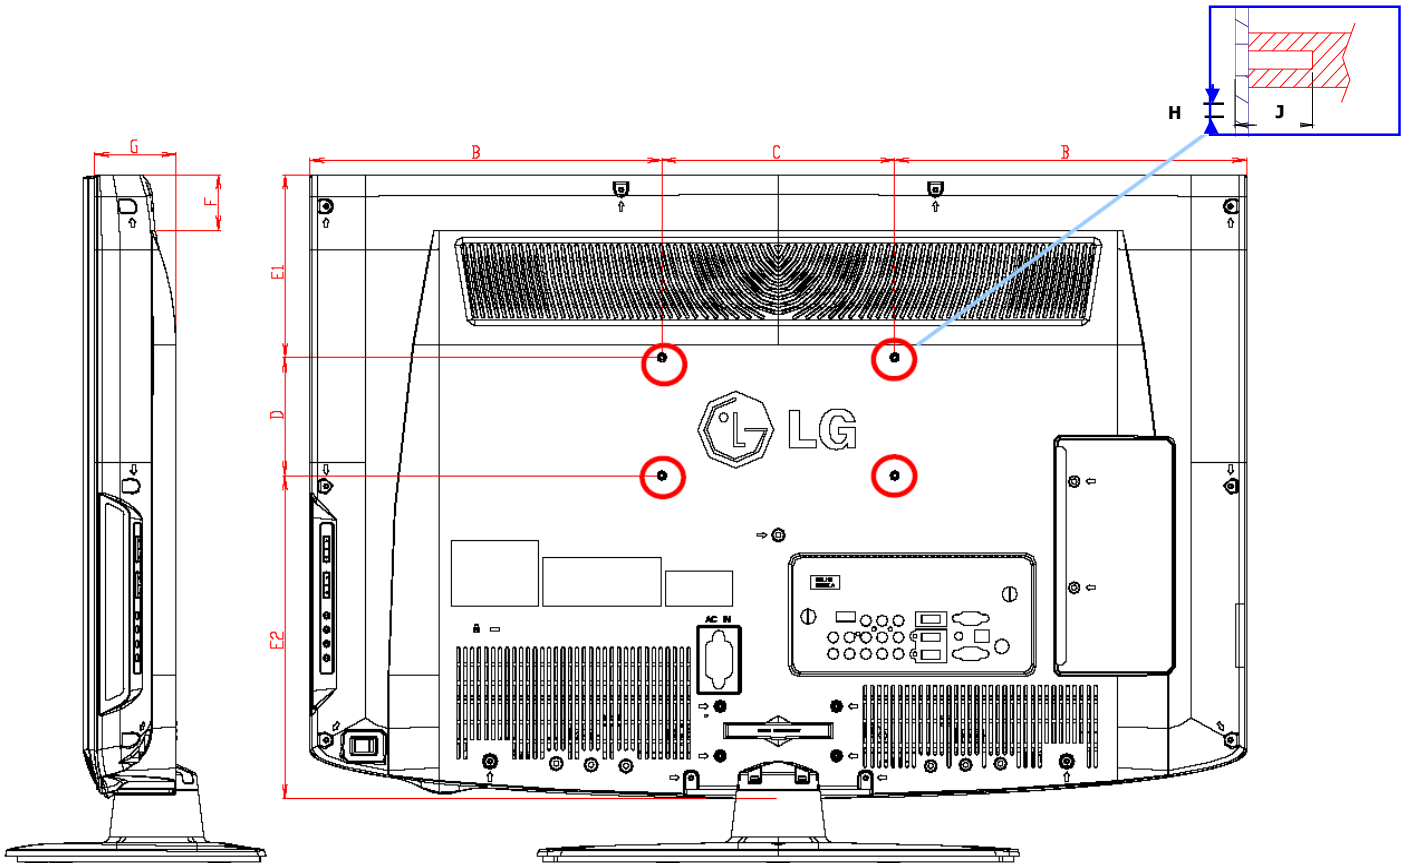

Axes	B	C	D	E1	E2	F	G	H	J
mm	216,7	100	100	98,9	152,8	40	57	M4	9,7

LG Electronics France
Paris Nord II - 117, avenue des Nations - BP 59372 Villepinte - 95942 ROISSY CDG CEDEX - Tél : 01 49 89 89 49 - Fax : 01 49 89 88 69
Service clients : Pour plus d'informations : www.lge.com/fr

APPEL GRATUIT DEPUIS UN POSTE FIXE