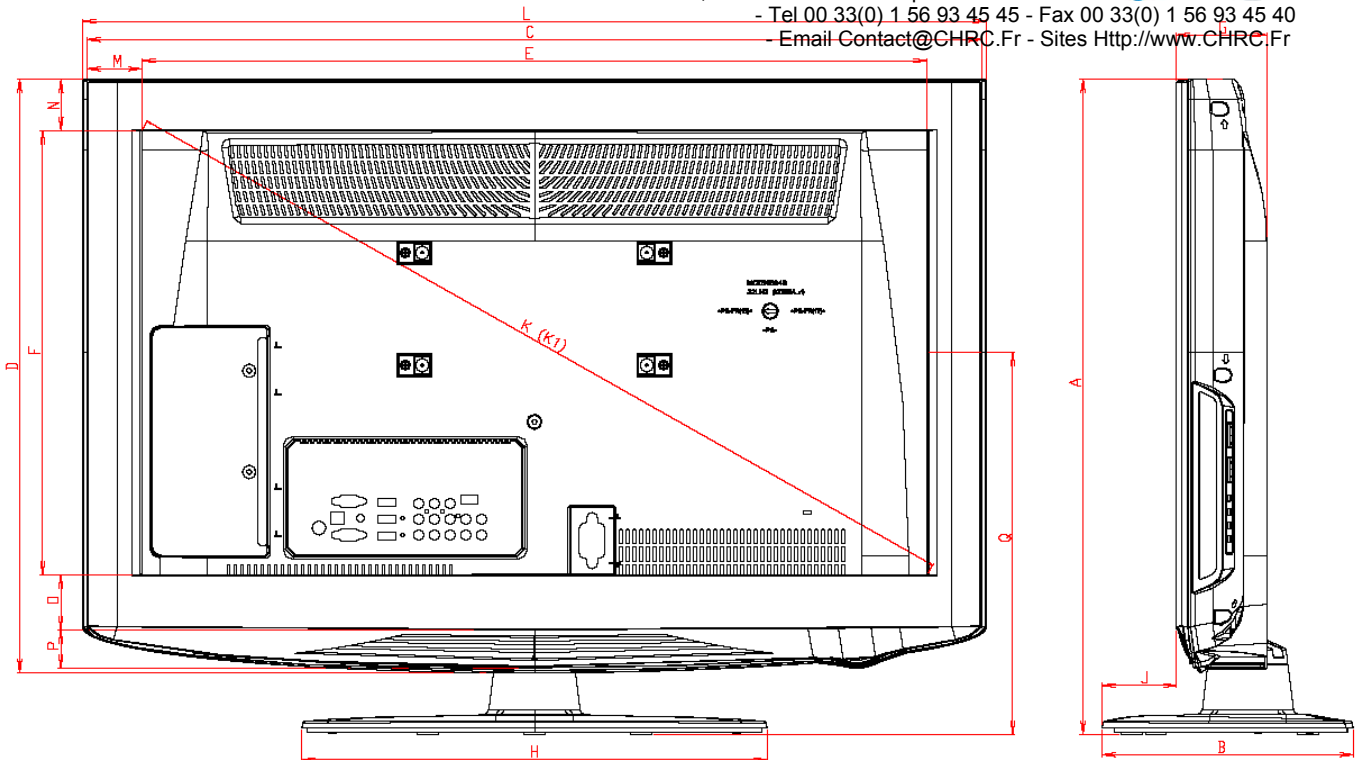

Dimensions totales

22LH250C

LGE distribué par Les 12 Fabricants Réunis une Marque signée France de Qualité
- 2, rue Ernest Savart - Bp 134 - 93511 Montreuil Cedex - France
- Tel 00 33(0) 1 56 93 45 45 - Fax 00 33(0) 1 56 93 45 40
- Email Contact@CHRC.Fr - Sites Http://www.CHRC.Fr

Axes	A	B	C	D	E	F	G	H	J	K	K1	L	M	N	O	P	Q
mm	397	171	528,5	351,7	479,4	270,4	85	275	54,7	550,4	547,7	533,4	24,5	24,7	29,4	22,1	236,1